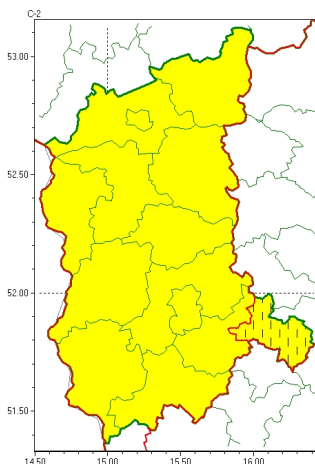

Zasięg ostrzeżeń w województwie

Opady mroźne
2024-01-12 20:32

WOJEWÓDZTWO LUBUSKIE
OSTRZEŻENIA METEOROLOGICZNE ZBIORCZO NR 13
WYKAZ OBSZARÓW ZUSIĘGU OSTRZEŻEŃ
o godz. 20:32 dnia 12.01.2024

Zjawisko/Stopień zagrożenia	Opady mroźne/1 ZMIANA
Obszar (w nawiasie numer ostrzeżenia dla powiatu)	powiaty: wschowski(7)
Ważność	od godz. 20:31 dnia 12.01.2024 do godz. 11:00 dnia 13.01.2024
Prawdopodobieństwo	powyżej 95%
Przebieg	Obserwowane i prognozowane są słabe opady mroźne i młaki powodujące gołota.
SMS	IMGW-PIB OSTRZEŻENIA: MROŹNE OPADY/1 lubuskie (1 powiat) od 20:31/12.01 do 11:00/13.01.2024 mroźne opady, drogi liskie. Dotyczy powiatów: wschowski.
RSO	Woj. lubuskie (1 powiat), IMGW-PIB wydał ostrzeżenie pierwszego stopnia o opadach mroźnych
Uwagi	Zmiana dotyczy okresu ważności ostrzeżenia.
Zjawisko/Stopień zagrożenia	Opady mroźne/1
Obszar (w nawiasie numer ostrzeżenia dla powiatu)	powiaty: gorzowski(6), Gorzów Wielkopolski(6), krośnieński(7), międzyrzecki(7), nowosolski(7), ślubicki(7), strzelecko-drezdenecki(6), sulciński(7), wiebodziński(7), Zielona Góra(8), zielonogórski(7), żagański(7), arski(7)
Ważność	od godz. 18:00 dnia 12.01.2024 do godz. 09:00 dnia 13.01.2024
Prawdopodobieństwo	70%
Przebieg	Prognozowane są słabe opady mroźne z gołotą lub młaki powodujące gołota.